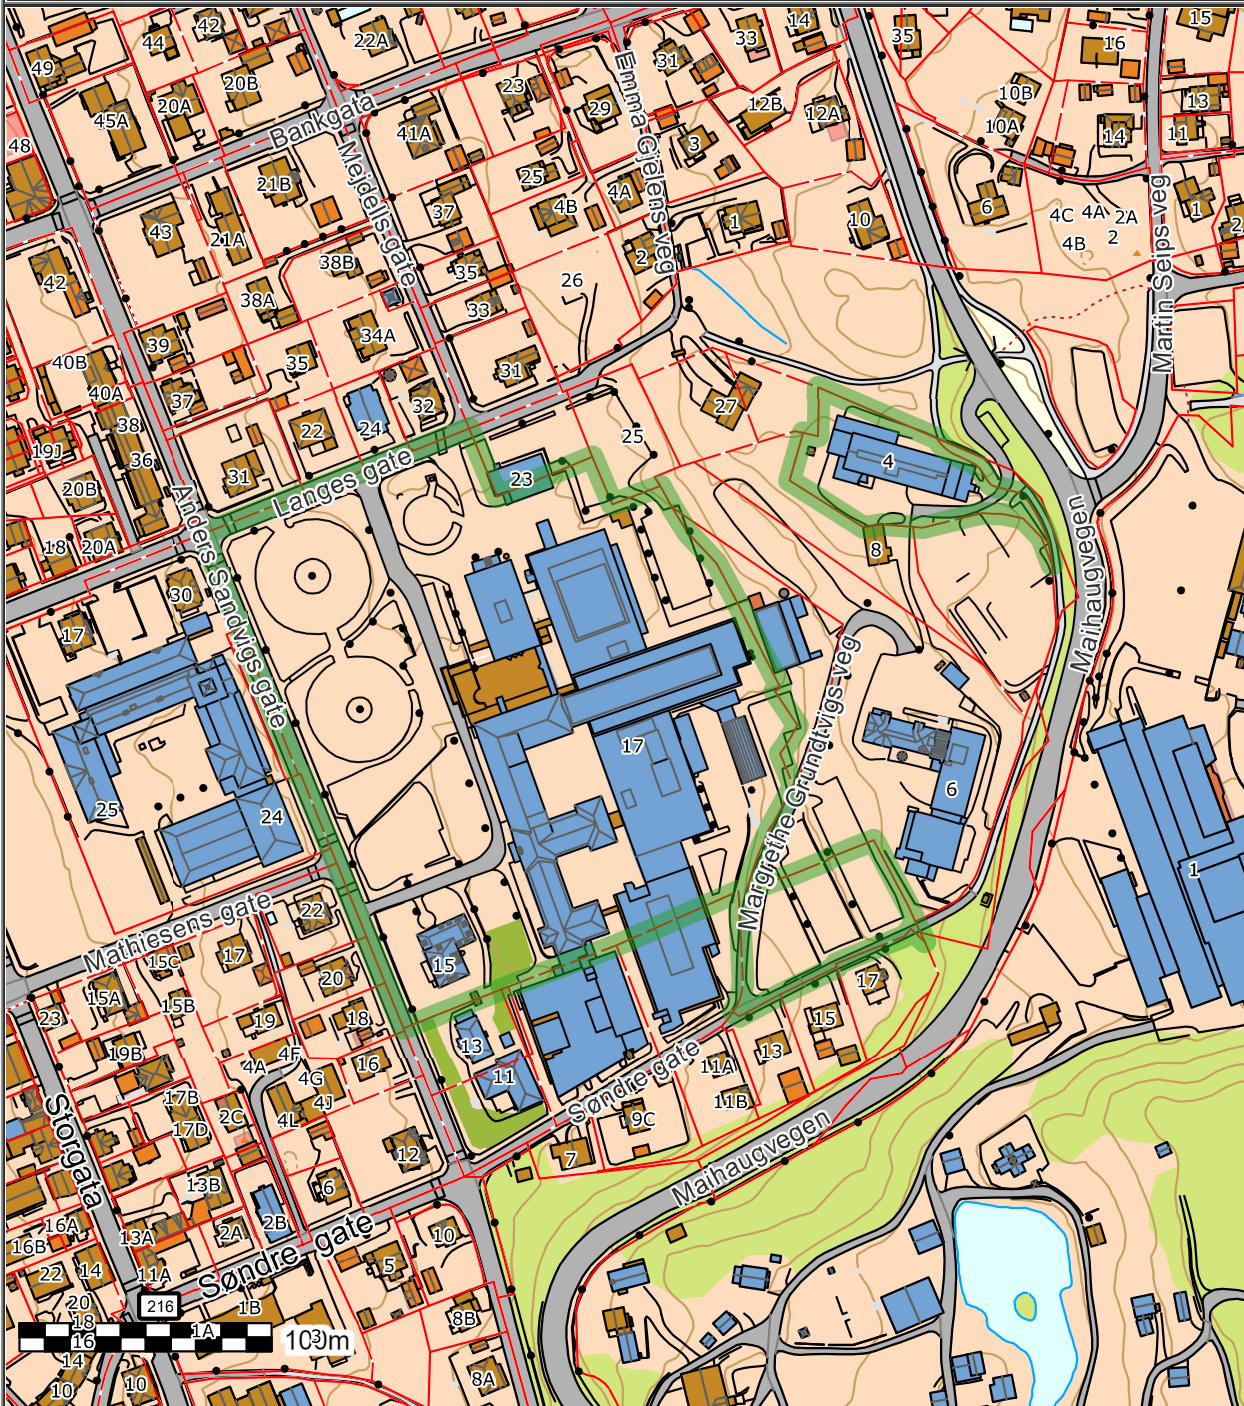

SITUASJONSKART

Eiendom:	Gnr: 200	Bnr: 111	Fnr: 0	Snr: 0
	Adresse: Anders Sandvigs gate 15, 2609 LILLEHAMMER, med flere			
Hj.haver/Fester:				

**LILLEHAMMER
KOMMUNE**

Dato: 4/1-2022 Sign:

Målestokk
1:3000

Det tas forbehold om at det kan forekomme feil på kartet, bla. gjelder dette eiendomsgrenser, ledninger/kabler, kummer m.m. som i forbindelse med prosjektering/anleggsarbeid må undersøkes nærmere.